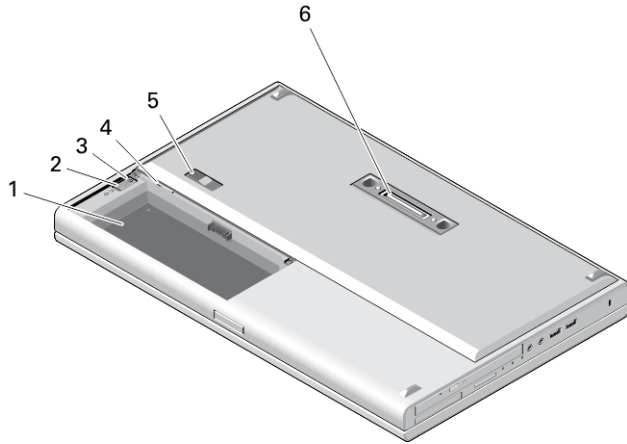

Αριθμός 6. Όψη βάσης

1. φατνίο μπαταρίας
2. μάνταλο εξαγωγής σκληρού δίσκου
3. βίδα ασφαλείας σκληρού δίσκου
4. υποδοχή κάρτας SIM
5. μάνταλο αποδέσμευσης μπαταρίας
6. σύνδεσμος αγκύρωσης

⚠ ΠΡΟΕΙΔΟΠΟΙΗΣΗ: Μη φράσσετε τις θυρίδες εξαερισμού και μη σπρώχνετε αντικείμενα ή μην αφήνετε να μαζευτεί σκόνη μέσα στις θυρίδες αυτές. Μη φυλάσσετε τον υπολογιστή Dell σε περιβάλλον με χαμηλή ροή αέρα, π.χ. σε κλειστό χαρτοφύλακα, ενώ βρίσκεται σε λειτουργία. Ο περιορισμός της ροής του αέρα μπορεί να προκαλέσει ζημιά στον υπολογιστή ή πυρκαγιά. Όταν ο υπολογιστής θερμαίνεται, ενεργοποιεί τον ανεμιστήρα. Ο θόρυβος του ανεμιστήρα είναι φυσιολογικός και δεν υποδεικνύει κάποιο πρόβλημα στον ανεμιστήρα ή στον υπολογιστή.

Γρήγορη ρύθμιση

⚠ ΠΡΟΕΙΔΟΠΟΙΗΣΗ: Προτού ξεκινήσετε κάποια από τις διαδικασίες που περιγράφει η ενότητα, διαβάστε τις οδηγίες που παραλάβατε μαζί με τον υπολογιστή σας και αφορούν θέματα ασφάλειας. Για πρόσθετες πληροφορίες σχετικά με τις άριστες πρακτικές, ανατρέξτε στην ιστοσελίδα www.dell.com/regulatory_compliance

⚠ ΠΡΟΕΙΔΟΠΟΙΗΣΗ: Ο προσαρμογέας ισχύος AC λειτουργεί σε όλη την υφήλιο όταν τον συνδέσετε σε ηλεκτρική πρίζα. Ωστόσο, οι σύνδεσμοι τροφοδοσίας και τα πολύπριζα ποικίλλουν ανά χώρα. Αν χρησιμοποιήσετε ασύμβατο καλώδιο ή δεν συνδέσετε με τον ενδεδειγμένο τρόπο το καλώδιο στο πολύπριζο ή στην ηλεκτρική πρίζα, μπορεί να προκληθεί πυρκαγιά ή ζημιά στον εξοπλισμό.

⚠ ΠΡΟΣΟΧΗ: Όταν αποσυνδέετε το καλώδιο του προσαρμογέα ισχύος AC από τον υπολογιστή, πιάστε τον σύνδεσμο και όχι το ίδιο το καλώδιο και τραβήξτε τον γερά αλλά απαλά για να μην πάθει ζημιά το καλώδιο. Για να μην πάθει ζημιά το καλώδιο του προσαρμογέα ισχύος AC όταν το τυλίγετε, φροντίστε να ακολουθείτε τη γωνία του συνδέσμου στον προσαρμογέα ισχύος AC.

✍ ΣΗΜΕΙΩΣΗ: Ορισμένες συσκευές μπορεί να μην περιλαμβάνονται στη συσκευασία αν δεν τις παραγγείλατε.

1. Συνδέστε τον προσαρμογέα ισχύος AC στον σύνδεσμό του στον υπολογιστή και στην ηλεκτρική πρίζα.