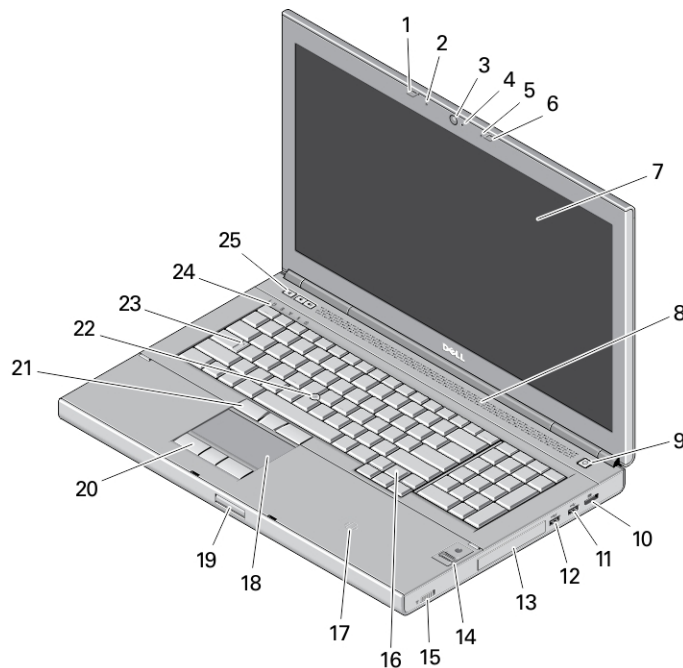

M6800 — Μπροστινή όψη, πίσω όψη και όψη βάσης

Αριθμός 4. Μπροστινή όψη

1. μάνταλο οθόνης	3. κάμερα (προαιρετικά)
2. μικρόφωνο	4. ενδεικτική λυχνία κάμερας