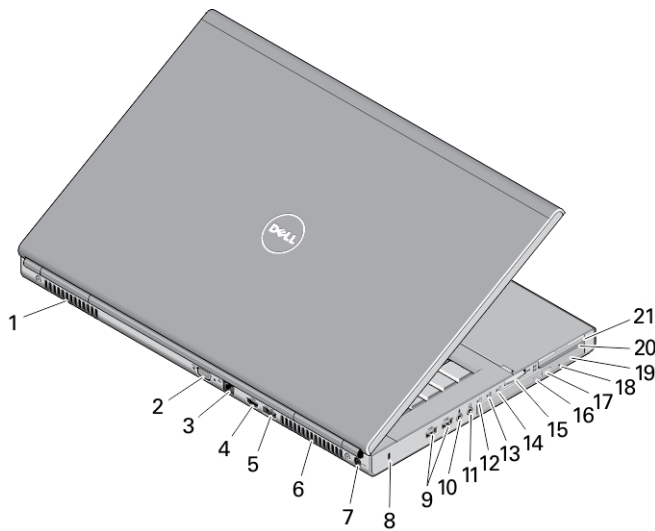

5. μικρόφωνο
6. μάνταλο οθόνης
7. οθόνη
8. ηχεία (2)
9. κουμπί τροφοδοσίας
10. σύνδεσμος DisplayPort
11. σύνδεσμος USB 3.0
12. σύνδεσμος USB 3.0 με PowerShare
13. σκληρός δίσκος
14. μονάδα ανάγνωσης δακτυλικών αποτυπωμάτων (προαιρετικά)
15. διακόπτης ασύρματης επικοινωνίας

16. πληκτρολόγιο
17. μονάδα ανάγνωσης καρτών χωρίς επαφές (προαιρετικά)
18. επιφάνεια αφής
19. κουμπί αποδέσμευσης μάνταλου οθόνης
20. κουμπιά επιφάνειας αφής (3)
21. κουμπιά δείκτη-στιλό (track stick) (3)
22. δείκτης-στιλό (track-stick)
23. λυχνία LED κλειδώματος κεφαλαίων (Caps Lock)
24. λυχνίες κατάστασης συσκευών
25. κουμπιά ελέγχου έντασης ήχου

Αριθμός 5. Πίσω όψη

1. αεραγωγός ψύξης
2. σύνδεσμος VGA
3. σύνδεσμος δικτύου
4. σύνδεσμος HDMI
5. σύνδεσμος eSATA/USB 2.0
6. αεραγωγός ψύξης
7. σύνδεσμος τροφοδοσίας
8. υποδοχή καλωδίου ασφαλείας
9. σύνδεσμοι USB 3.0 (2)
10. σύνδεσμος μικροφώνου
11. σύνδεσμος ακουστικών
12. λυχνία κατάστασης σκληρού δίσκου

13. λυχνία κατάστασης μπαταρίας
14. λυχνία τροφοδοσίας
15. υποδοχή μονάδας ανάγνωσης καρτών μνήμης
16. λυχνία κατάστασης μονάδας οπτικού δίσκου
17. κουμπί εξαγωγής δίσκων στη μονάδα οπτικού δίσκου
18. οπή εξαγωγής δίσκων στη μονάδα οπτικού δίσκου
19. μονάδα οπτικού δίσκου
20. υποδοχή μονάδας ανάγνωσης έξυπνων καρτών (προαιρετικά)
21. υποδοχή ExpressCard