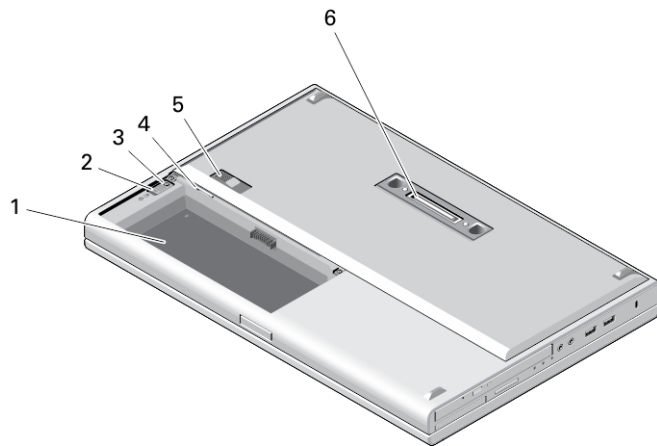

M4800 — Μπροστινή όψη, πίσω όψη και όψη βάσης

Αριθμός 1. Μπροστινή όψη

- | | |
|------------------------------|--|
| 1. μάνταλο οθόνης | 11. σύνδεσμος USB 3.0 |
| 2. μικρόφωνο | 12. σύνδεσμος USB 3.0 με PowerShare |
| 3. κάμερα (προαιρετικά) | 13. σκληρός δίσκος |
| 4. ενδεικτική λυχνία κάμερας | 14. μονάδα ανάγνωσης δακτυλικών αποτυπωμάτων (προαιρετικά) |
| 5. μικρόφωνο | 15. διακόπτης ασύρματης επικοινωνίας |
| 6. μάνταλο οθόνης | 16. πληκτρολόγιο |
| 7. οθόνη | 17. μονάδα ανάγνωσης καρτών χωρίς επαφές (προαιρετικά) |
| 8. ηχεία (2) | 18. επιφάνεια αφής |
| 9. κουμπί τροφοδοσίας | |
| 10. σύνδεσμος DisplayPort | |

0Y87CYA00

Μοντέλο σύμφωνα με τους κανονισμούς: P30F, P20E
Τύπος σύμφωνα με τους κανονισμούς: P20E001, P30F001
2013 - 07

- 19. κουμπι αποδέσμευσης μάνταλου οθόνης
- 20. κουμπιά επιφάνειας αφής (3)
- 21. κουμπιά δείκτη-στιλό (track stick) (3)
- 22. δείκτης-στιλό (track-stick)

- 23. λυχνία LED κλειδώματος κεφαλαίων (Caps Lock)
- 24. λυχνίες κατάστασης συσκευών
- 25. κουμπιά ελέγχου έντασης ήχου

Αριθμός 2. Πίσω όψη

- 1. αεραγωγός ψύξης
- 2. σύνδεσμος δικτύου
- 3. σύνδεσμος VGA
- 4. σύνδεσμος eSATA/USB 2.0
- 5. σύνδεσμος HDMI
- 6. αεραγωγός ψύξης
- 7. σύνδεσμος τροφοδοσίας
- 8. υποδοχή καλωδίου ασφαλείας
- 9. σύνδεσμοι USB 3.0 (2)
- 10. σύνδεσμος μικροφώνου
- 11. σύνδεσμος ακουστικών
- 12. λυχνία κατάστασης σκληρού δίσκου
- 13. λυχνία κατάστασης μπαταρίας
- 14. λυχνία τροφοδοσίας
- 15. υποδοχή κάρτας μνήμης
- 16. λυχνία κατάστασης μονάδας οπτικού δίσκου
- 17. κουμπι εξαγωγής δίσκων στη μονάδα οπτικού δίσκου
- 18. οπή εξαγωγής δίσκων στη μονάδα οπτικού δίσκου
- 19. μονάδα οπτικού δίσκου
- 20. υποδοχή μονάδας ανάγνωσης έξυπνων καρτών (προαιρετικά)
- 21. υποδοχή ExpressCard