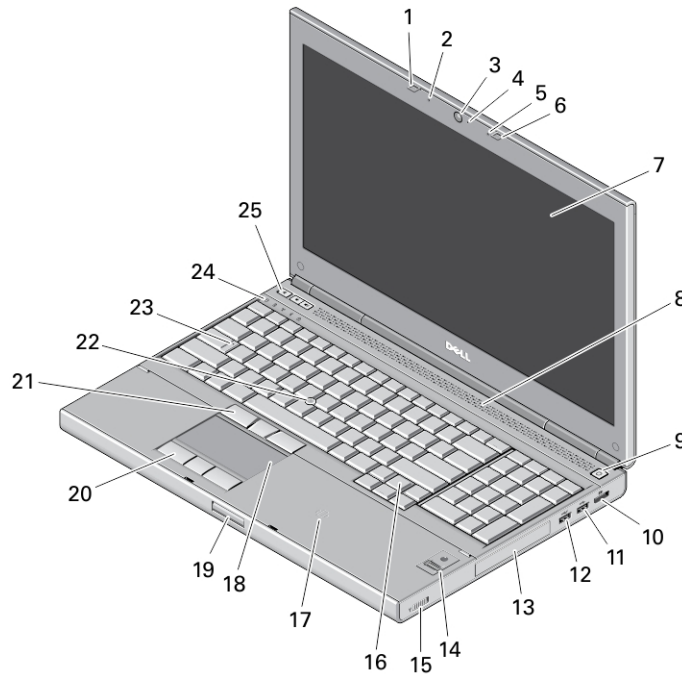

M4800 — Μπροστινή όψη, πίσω όψη και όψη βάσης

Αριθμός 1. Μπροστινή όψη

- | | |
|------------------------------|--|
| 1. μάνταλο οθόνης | 11. σύνδεσμος USB 3.0 |
| 2. μικρόφωνο | 12. σύνδεσμος USB 3.0 με PowerShare |
| 3. κάμερα (προαιρετικά) | 13. σκληρός δίσκος |
| 4. ενδεικτική λυχνία κάμερας | 14. μονάδα ανάγνωσης δακτυλικών αποτυπωμάτων (προαιρετικά) |
| 5. μικρόφωνο | 15. διακόπτης ασύρματης επικοινωνίας |
| 6. μάνταλο οθόνης | 16. πληκτρολόγιο |
| 7. οθόνη | 17. μονάδα ανάγνωσης καρτών χωρίς επαφές (προαιρετικά) |
| 8. ηχεία (2) | 18. επιφάνεια αφής |
| 9. κουμπί τροφοδοσίας | |
| 10. σύνδεσμος DisplayPort | |