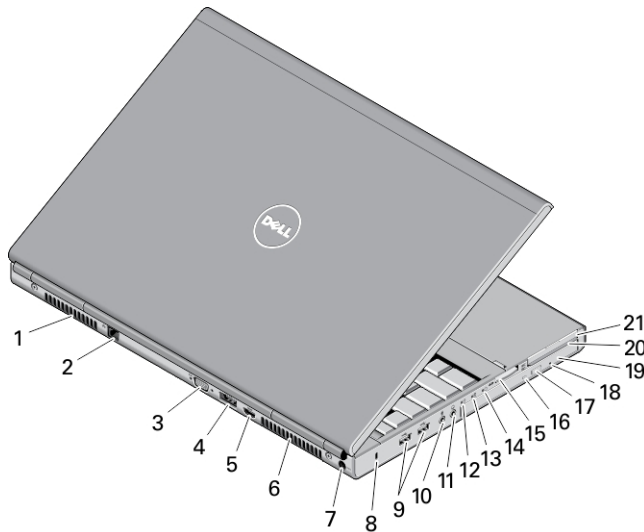

19. κουμπι αποδέσμευσης μάνταλου οθόνης
20. κουμπιά επιφάνειας αφής (3)
21. κουμπιά δείκτη-στιλό (track stick) (3)
22. δείκτης-στιλό (track-stick)

23. λυχνία LED κλειδώματος κεφαλαίων (Caps Lock)
24. λυχνίες κατάστασης συσκευών
25. κουμπιά ελέγχου έντασης ήχου

Αριθμός 2. Πίσω όψη

1. αεραγωγός ψύξης
2. σύνδεσμος δικτύου
3. σύνδεσμος VGA
4. σύνδεσμος eSATA/USB 2.0
5. σύνδεσμος HDMI
6. αεραγωγός ψύξης
7. σύνδεσμος τροφοδοσίας
8. υποδοχή καλωδίου ασφαλείας
9. σύνδεσμοι USB 3.0 (2)
10. σύνδεσμος μικροφώνου
11. σύνδεσμος ακουστικών
12. λυχνία κατάστασης σκληρού δίσκου
13. λυχνία κατάστασης μπαταρίας
14. λυχνία τροφοδοσίας
15. υποδοχή κάρτας μνήμης
16. λυχνία κατάστασης μονάδας οπτικού δίσκου
17. κουμπι εξαγωγής δίσκων στη μονάδα οπτικού δίσκου
18. οπή εξαγωγής δίσκων στη μονάδα οπτικού δίσκου
19. μονάδα οπτικού δίσκου
20. υποδοχή μονάδας ανάγνωσης έξυπνων καρτών (προαιρετικά)
21. υποδοχή ExpressCard